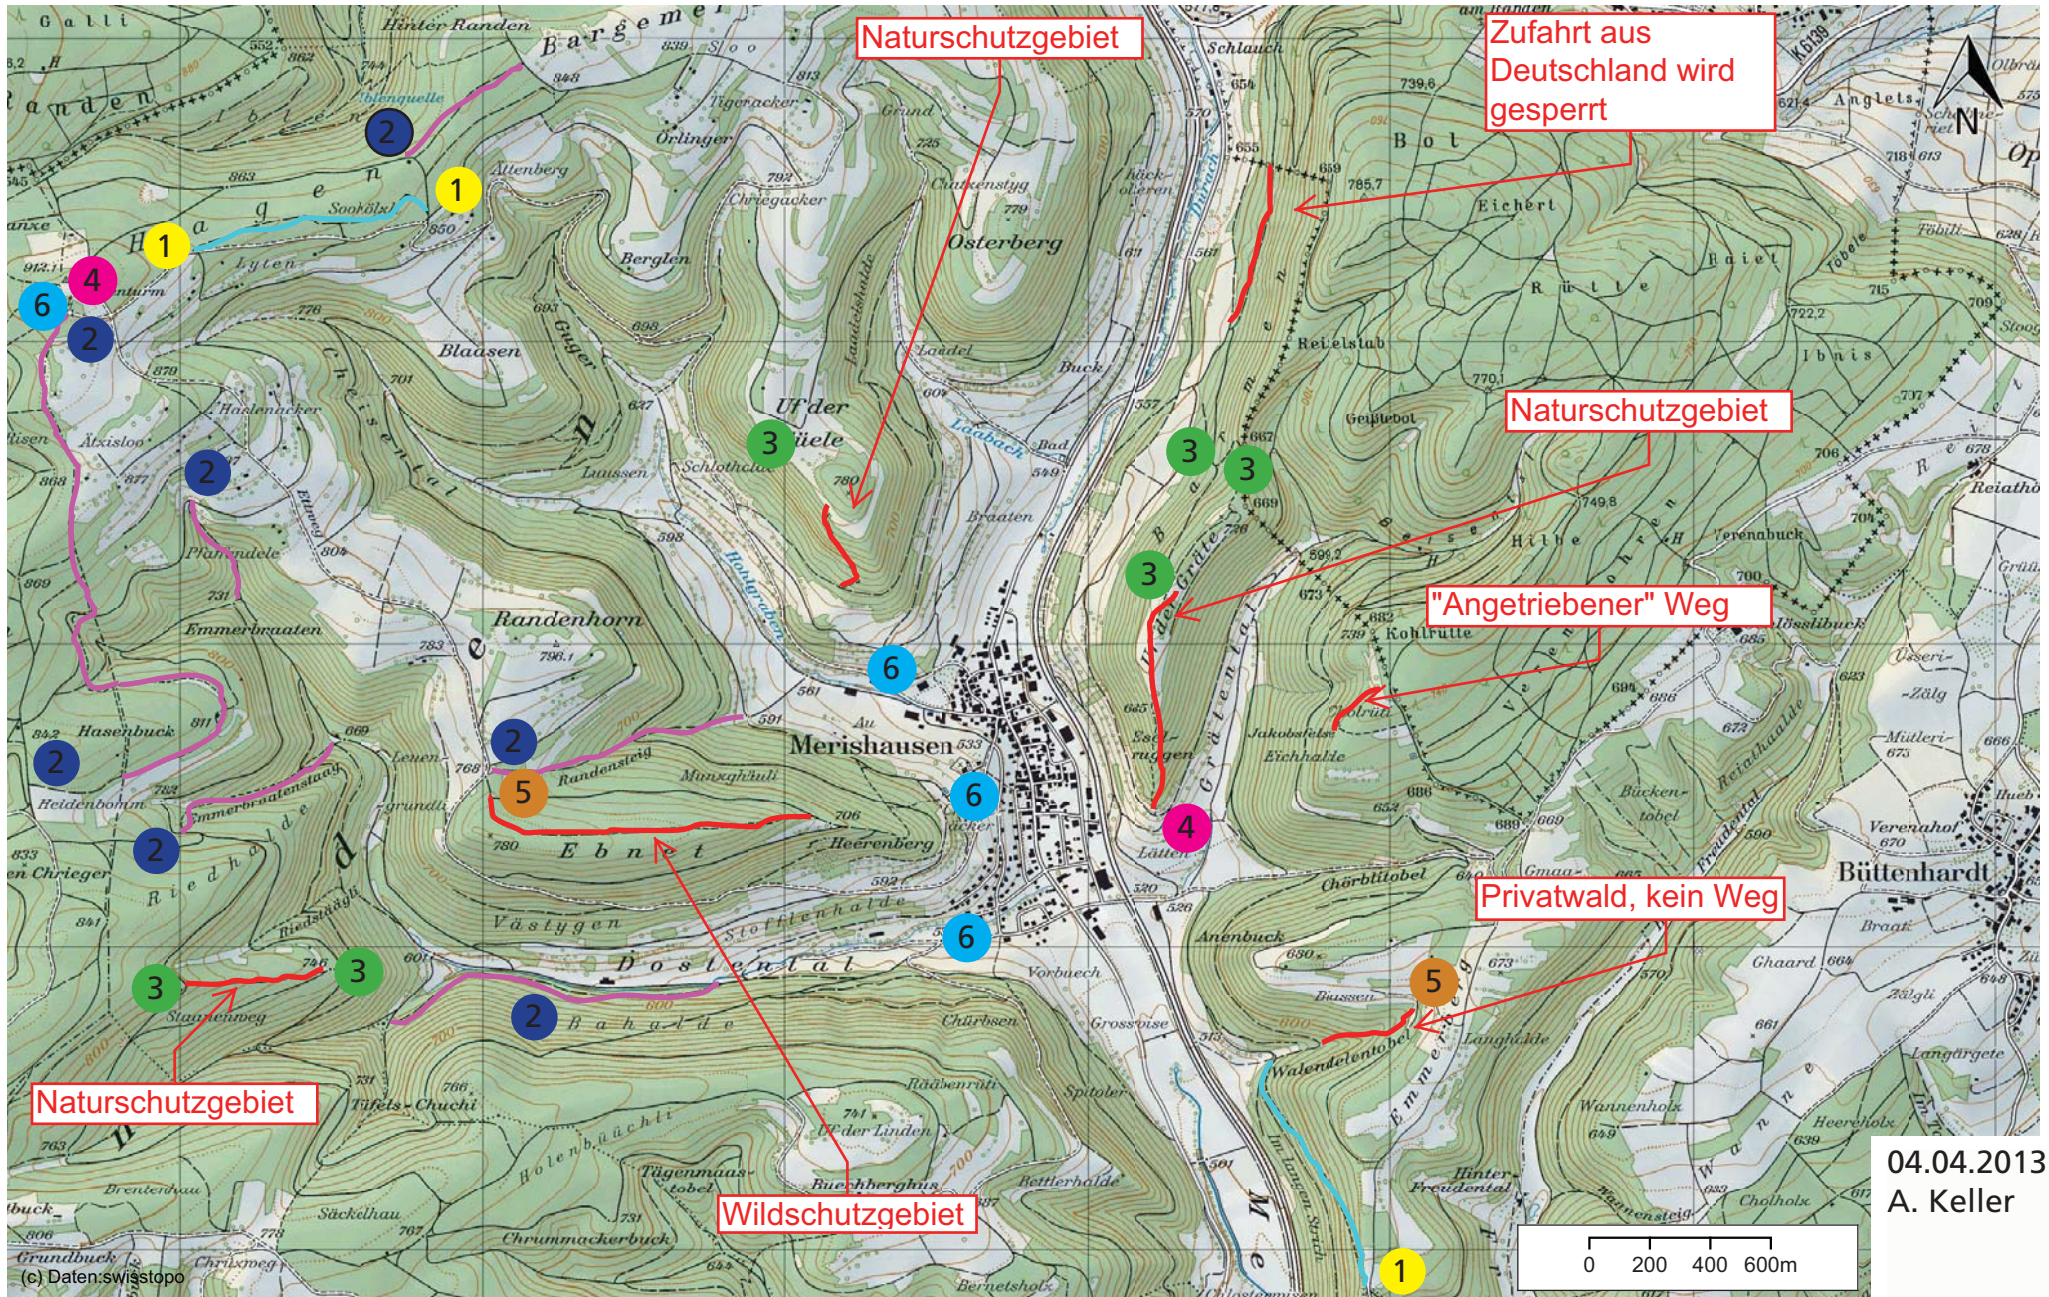

- = In der Dämmerung nicht zu befahren (sobald im Freien nicht mehr gelesen werden kann, ca. 20 Min. vor der Dunkelheit)
- = In der Brut- und Setzzeit nicht zu befahren (Mai / Juni)
- = Nicht zu befahren

www.geo.admin.ch ist ein Portal zur Einsicht von geolokalisierten Informationen, Daten und Diensten, die von öffentlichen Einrichtungen zur Verfügung gestellt werden

- 1 Jetzt ist Brut- und Setzzeit  
3 Stück
- 2 Dämmerungszeit  
7 Stück
- 3 Naturchutzgebiet  
( 6 Stück)
- 4 Bleib auf dem Weg  
2 Stück
- 5 Wildruhezone  
2 Stück
- 6 Infotafel  
4 Stück